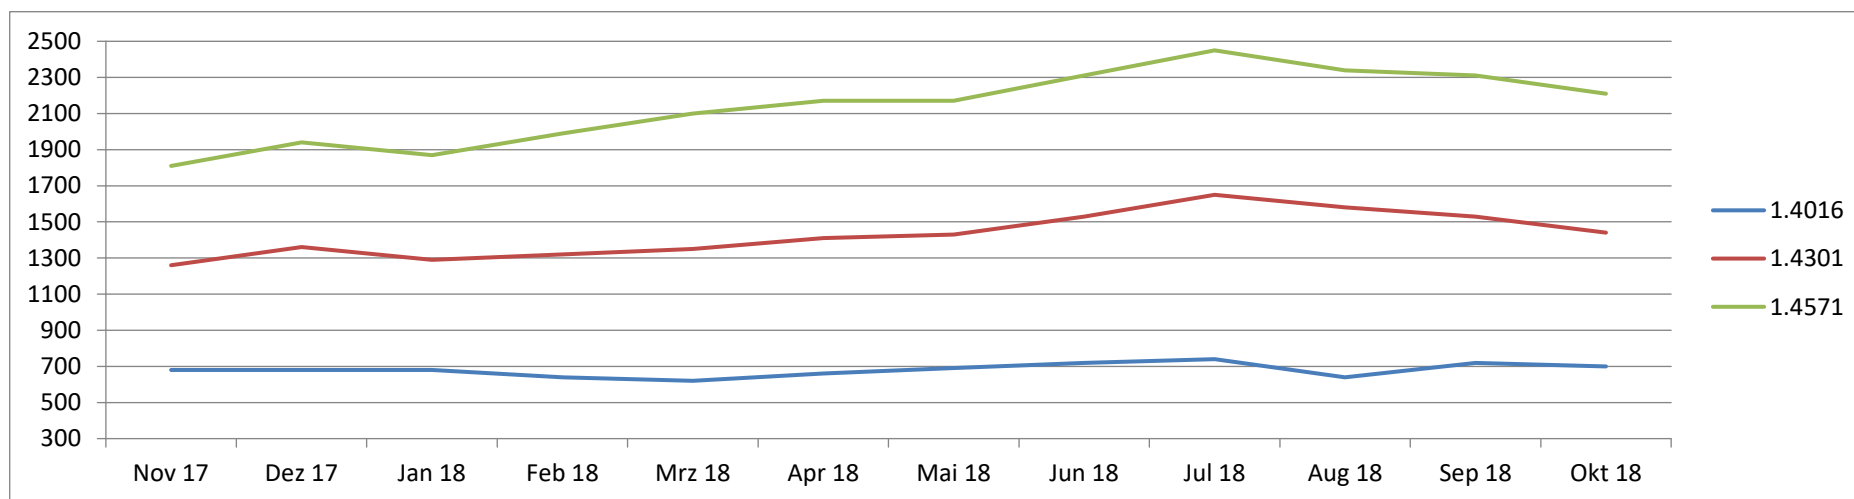

12 MONATS ENTWICKLUNG

Güte	Nov 17	Dez 17	Jan 18	Feb 18	Mrz 18	Apr 18	Mai 18	Jun 18	Jul 18	Aug 18	Sep 18	Okt 18
1.4016	680	680	680	640	620	660	690	720	740	640	720	700
1.4301	1260	1360	1290	1320	1350	1410	1430	1530	1650	1580	1530	1440
1.4571	1810	1940	1870	1990	2100	2170	2170	2310	2450	2340	2310	2210