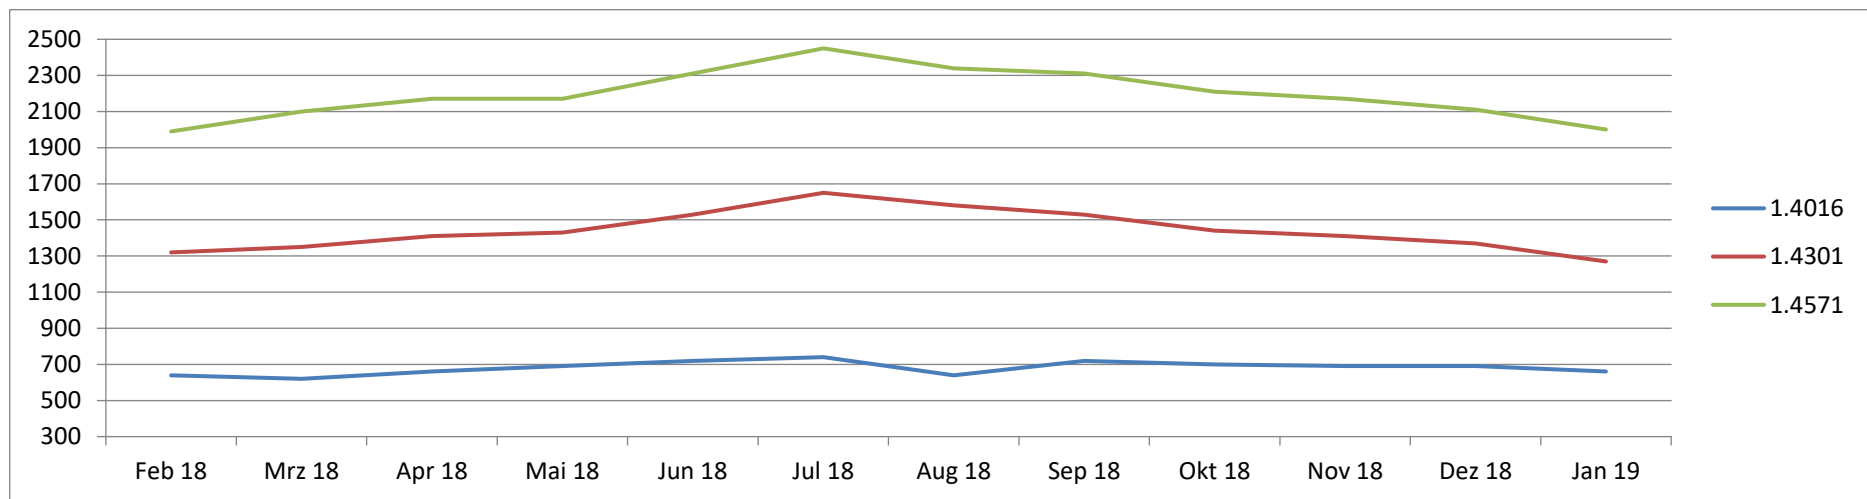

12 MONATS ENTWICKLUNG

Güte	Feb 18	Mrz 18	Apr 18	Mai 18	Jun 18	Jul 18	Aug 18	Sep 18	Okt 18	Nov 18	Dez 18	Jan 19
1.4016	640	620	660	690	720	740	640	720	700	690	690	660
1.4301	1320	1350	1410	1430	1530	1650	1580	1530	1440	1410	1370	1270
1.4571	1990	2100	2170	2170	2310	2450	2340	2310	2210	2170	2110	2000