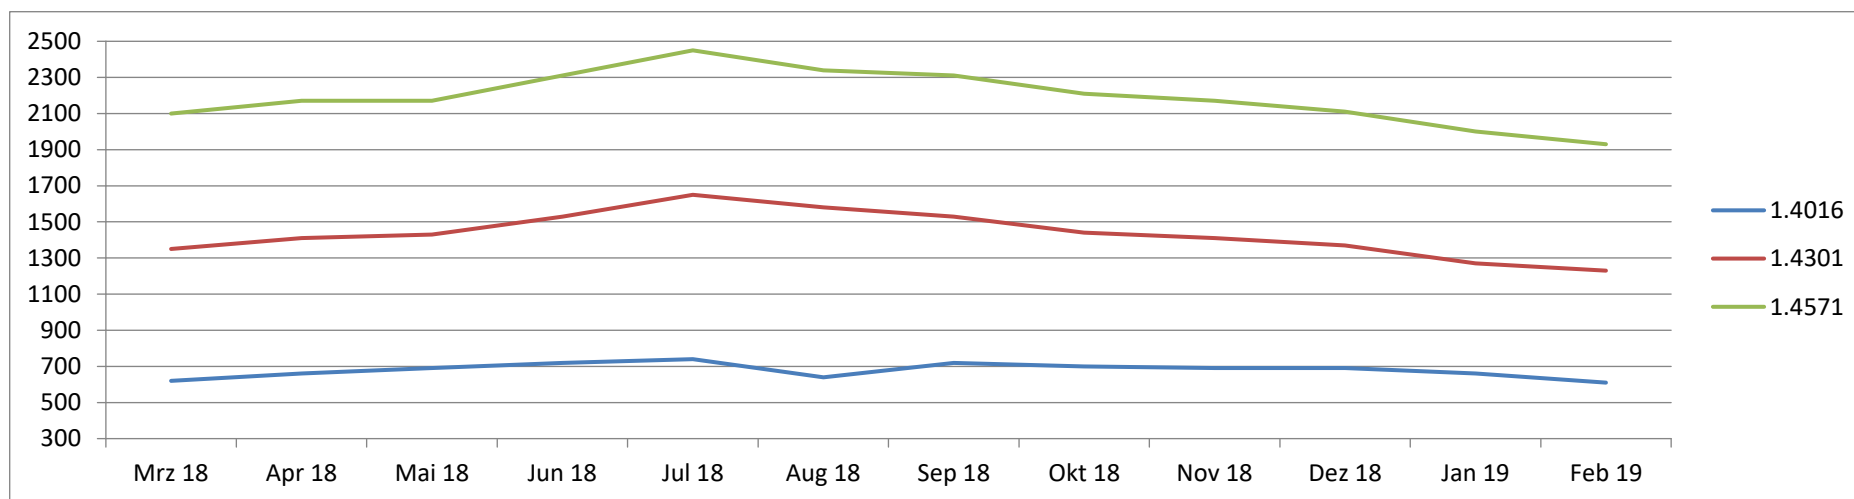

12 MONATS ENTWICKLUNG

Güte	Mrz 18	Apr 18	Mai 18	Jun 18	Jul 18	Aug 18	Sep 18	Okt 18	Nov 18	Dez 18	Jan 19	Feb 19
1.4016	620	660	690	720	740	640	720	700	690	690	660	610
1.4301	1350	1410	1430	1530	1650	1580	1530	1440	1410	1370	1270	1230
1.4571	2100	2170	2170	2310	2450	2340	2310	2210	2170	2110	2000	1930