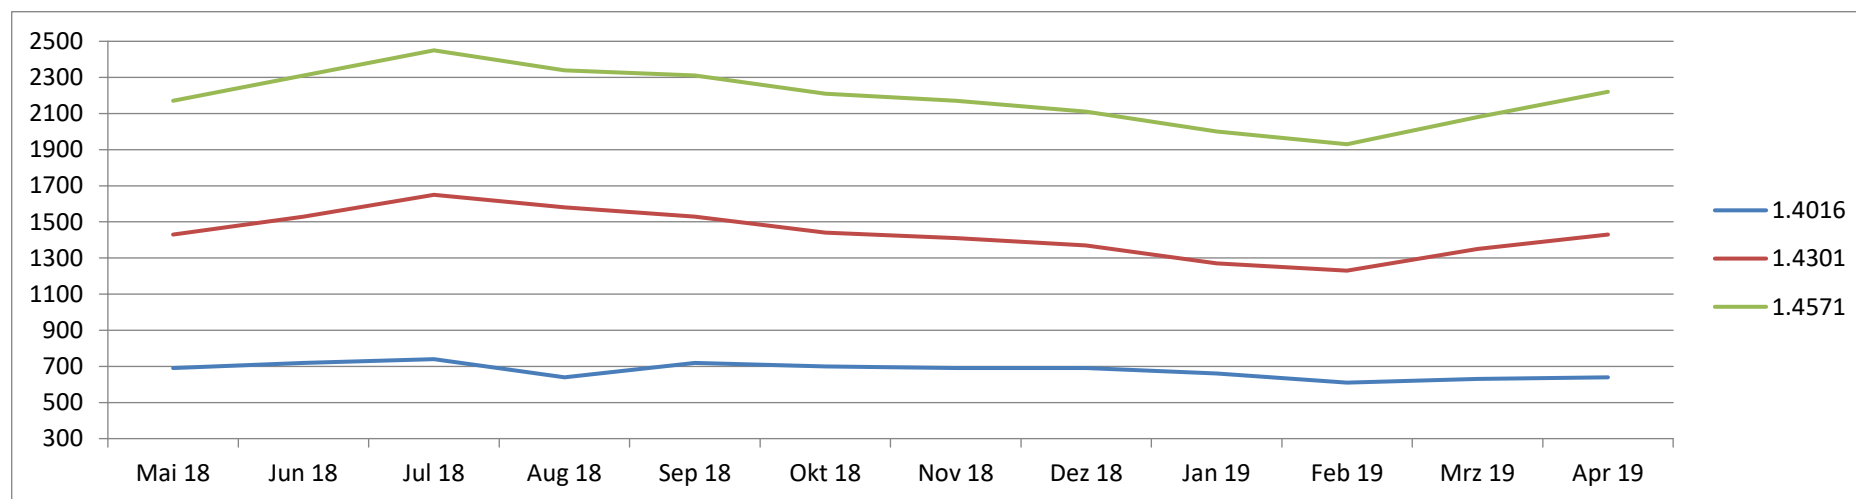

12 MONATS ENTWICKLUNG

Güte	Mai 18	Jun 18	Jul 18	Aug 18	Sep 18	Okt 18	Nov 18	Dez 18	Jan 19	Feb 19	Mrz 19	Apr 19
1.4016	690	720	740	640	720	700	690	690	660	610	630	640
1.4301	1430	1530	1650	1580	1530	1440	1410	1370	1270	1230	1350	1430
1.4571	2170	2310	2450	2340	2310	2210	2170	2110	2000	1930	2080	2220