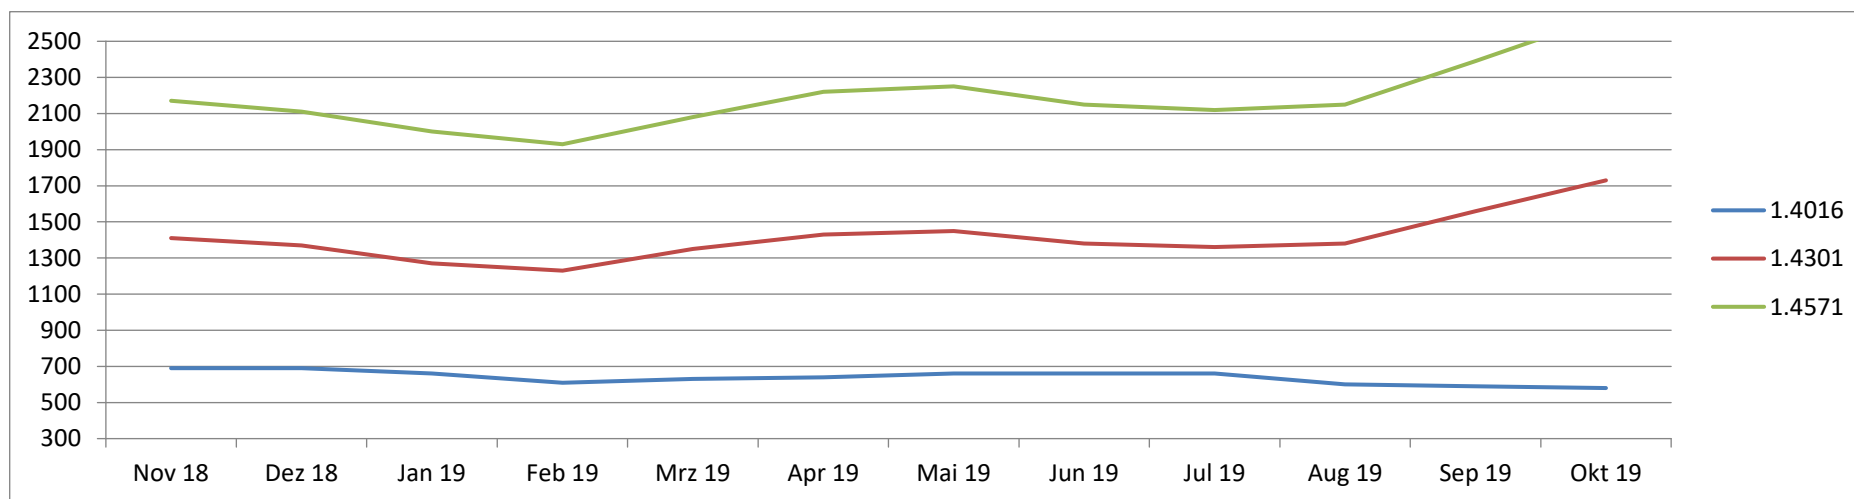

12 MONATS ENTWICKLUNG

Güte	Nov 18	Dez 18	Jan 19	Feb 19	Mrz 19	Apr 19	Mai 19	Jun 19	Jul 19	Aug 19	Sep 19	Okt 19
1.4016	690	690	660	610	630	640	660	660	660	600	590	580
1.4301	1410	1370	1270	1230	1350	1430	1450	1380	1360	1380	1560	1730
1.4571	2170	2110	2000	1930	2080	2220	2250	2150	2120	2150	2390	2640