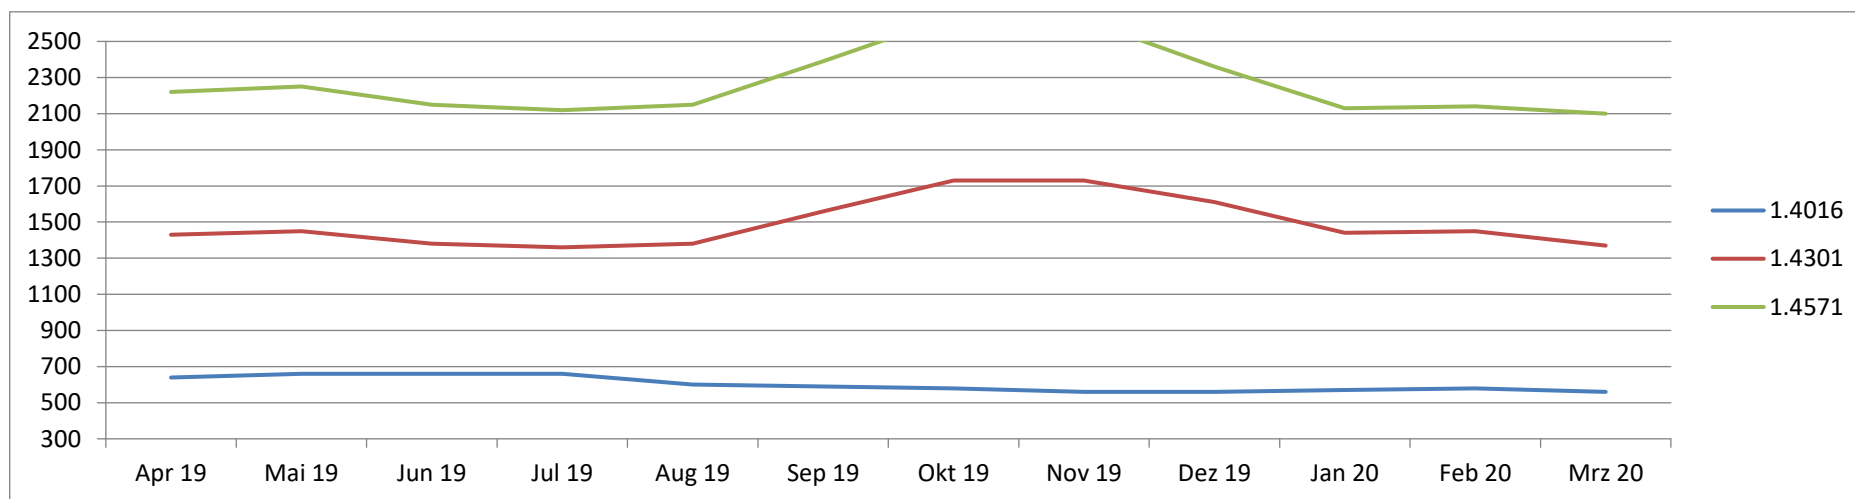

12 MONATS ENTWICKLUNG

Güte	Apr 19	Mai 19	Jun 19	Jul 19	Aug 19	Sep 19	Okt 19	Nov 19	Dez 19	Jan 20	Feb 20	Mrz 20
1.4016	640	660	660	660	600	590	580	560	560	570	580	560
1.4301	1430	1450	1380	1360	1380	1560	1730	1730	1610	1440	1450	1370
1.4571	2220	2250	2150	2120	2150	2390	2640	2620	2360	2130	2140	2100