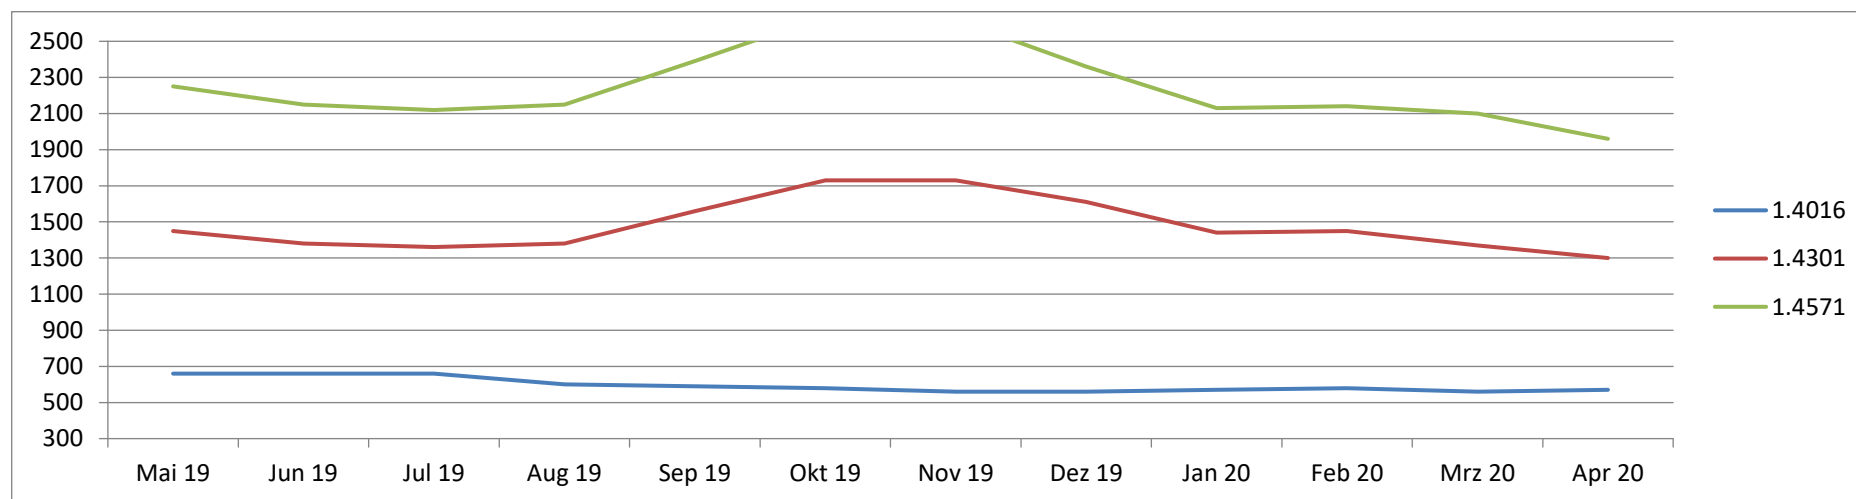

12 MONATS ENTWICKLUNG

Güte	Mai 19	Jun 19	Jul 19	Aug 19	Sep 19	Okt 19	Nov 19	Dez 19	Jan 20	Feb 20	Mrz 20	Apr 20
1.4016	660	660	660	600	590	580	560	560	570	580	560	570
1.4301	1450	1380	1360	1380	1560	1730	1730	1610	1440	1450	1370	1300
1.4571	2250	2150	2120	2150	2390	2640	2620	2360	2130	2140	2100	1960