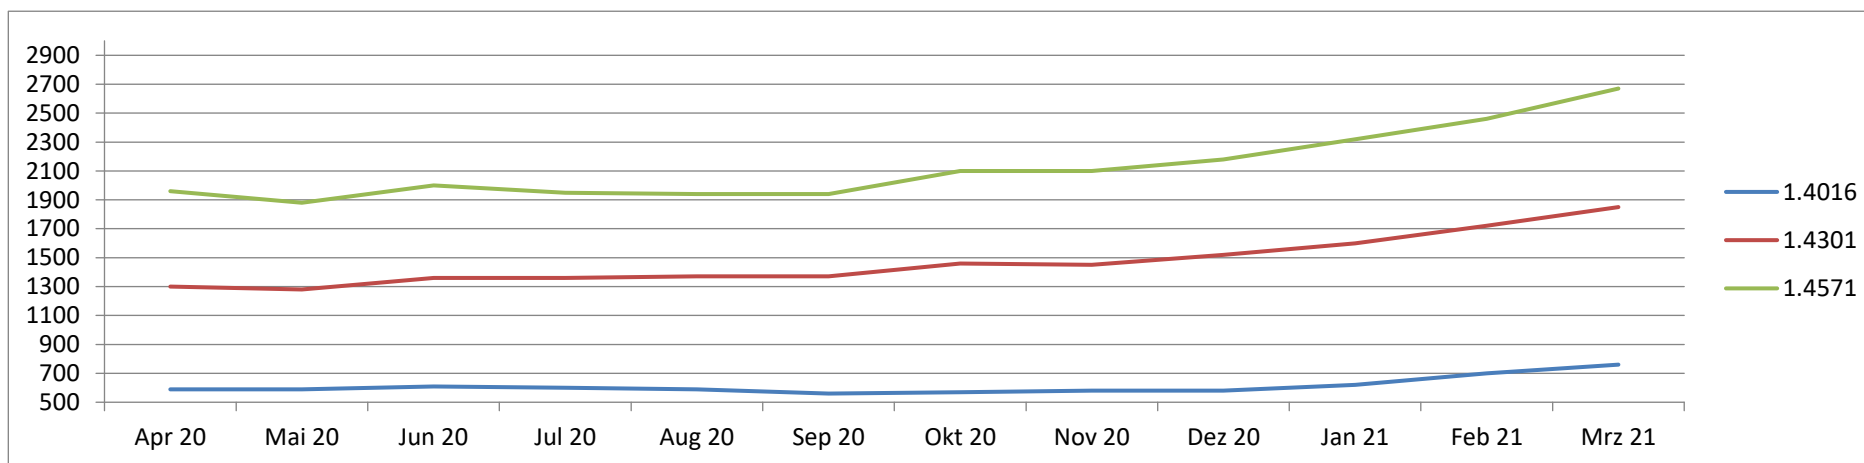

12 MONATS ENTWICKLUNG

Güte	Apr 20	Mai 20	Jun 20	Jul 20	Aug 20	Sep 20	Okt 20	Nov 20	Dez 20	Jan 21	Feb 21	Mrz 21
1.4016	590	590	610	600	590	560	570	580	580	620	700	760
1.4301	1300	1280	1360	1360	1370	1370	1460	1450	1520	1600	1720	1850
1.4571	1960	1880	2000	1950	1940	1940	2100	2100	2180	2320	2460	2670