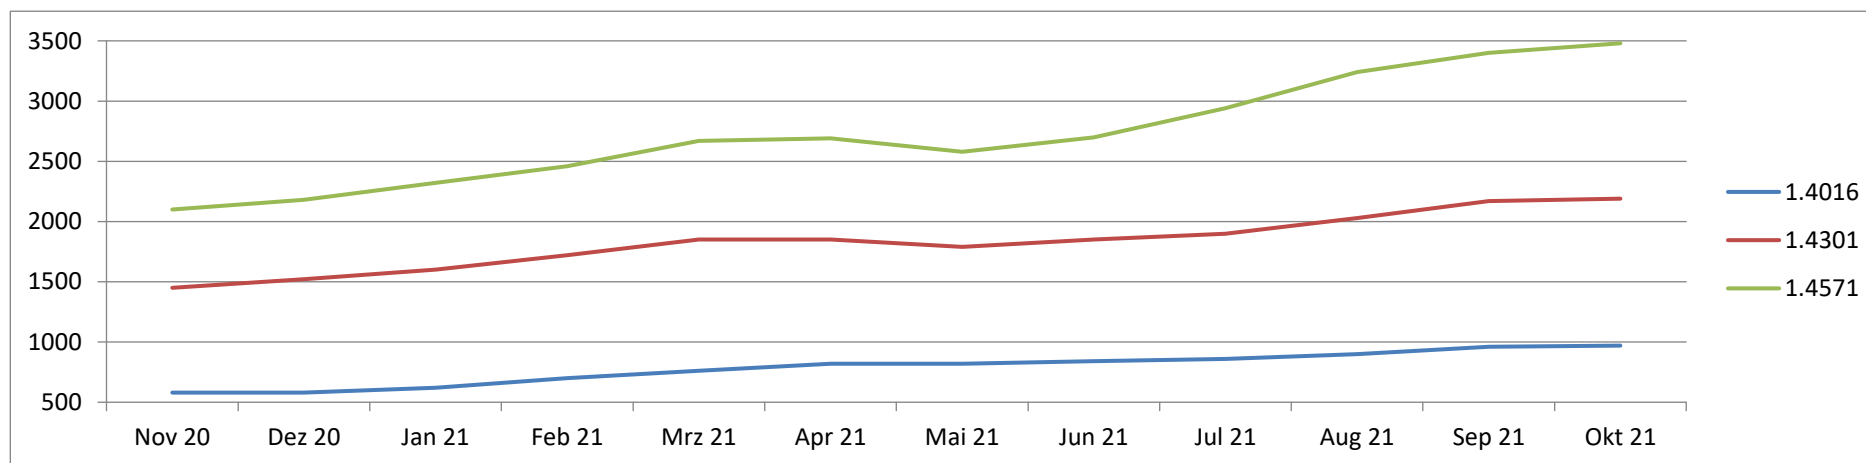

12 MONATS ENTWICKLUNG

Güte	Nov 20	Dez 20	Jan 21	Feb 21	Mrz 21	Apr 21	Mai 21	Jun 21	Jul 21	Aug 21	Sep 21	Okt 21
1.4016	580	580	620	700	760	820	820	840	860	900	960	970
1.4301	1450	1520	1600	1720	1850	1850	1790	1850	1900	2030	2170	2190
1.4571	2100	2180	2320	2460	2670	2690	2580	2700	2940	3240	3400	3480