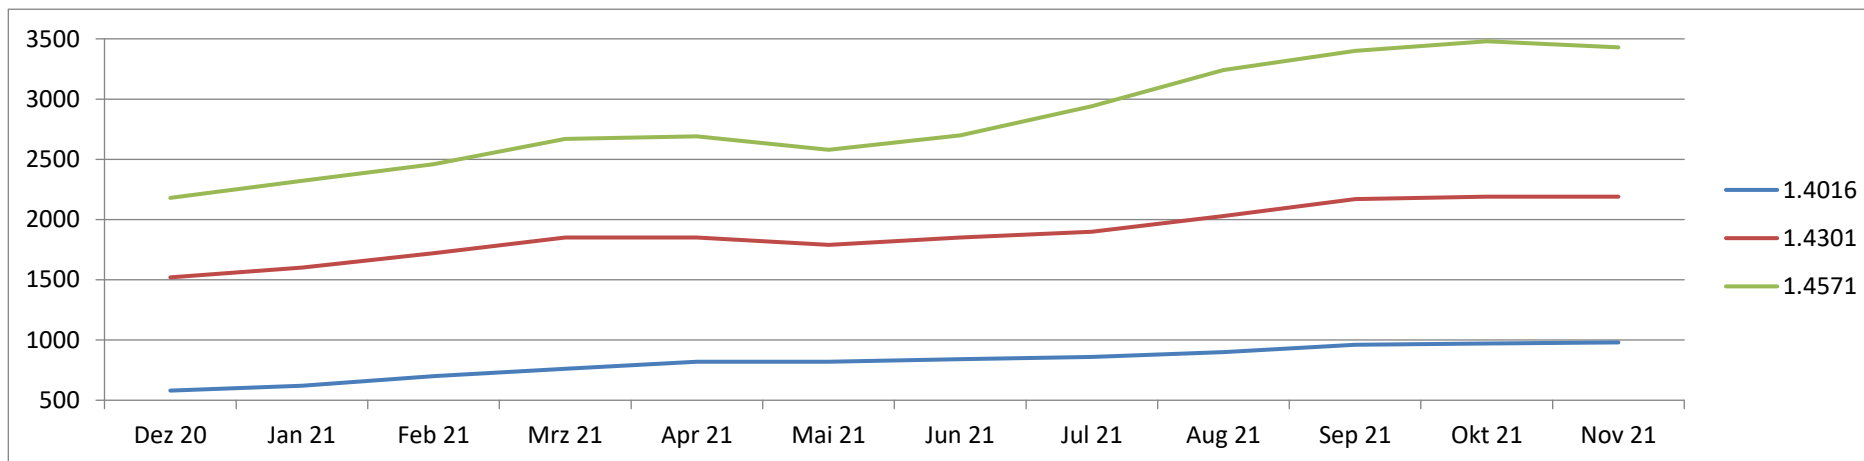

12 MONATS ENTWICKLUNG

Güte	Dez 20	Jan 21	Feb 21	Mrz 21	Apr 21	Mai 21	Jun 21	Jul 21	Aug 21	Sep 21	Okt 21	Nov 21
1.4016	580	620	700	760	820	820	840	860	900	960	970	980
1.4301	1520	1600	1720	1850	1850	1790	1850	1900	2030	2170	2190	2190
1.4571	2180	2320	2460	2670	2690	2580	2700	2940	3240	3400	3480	3430