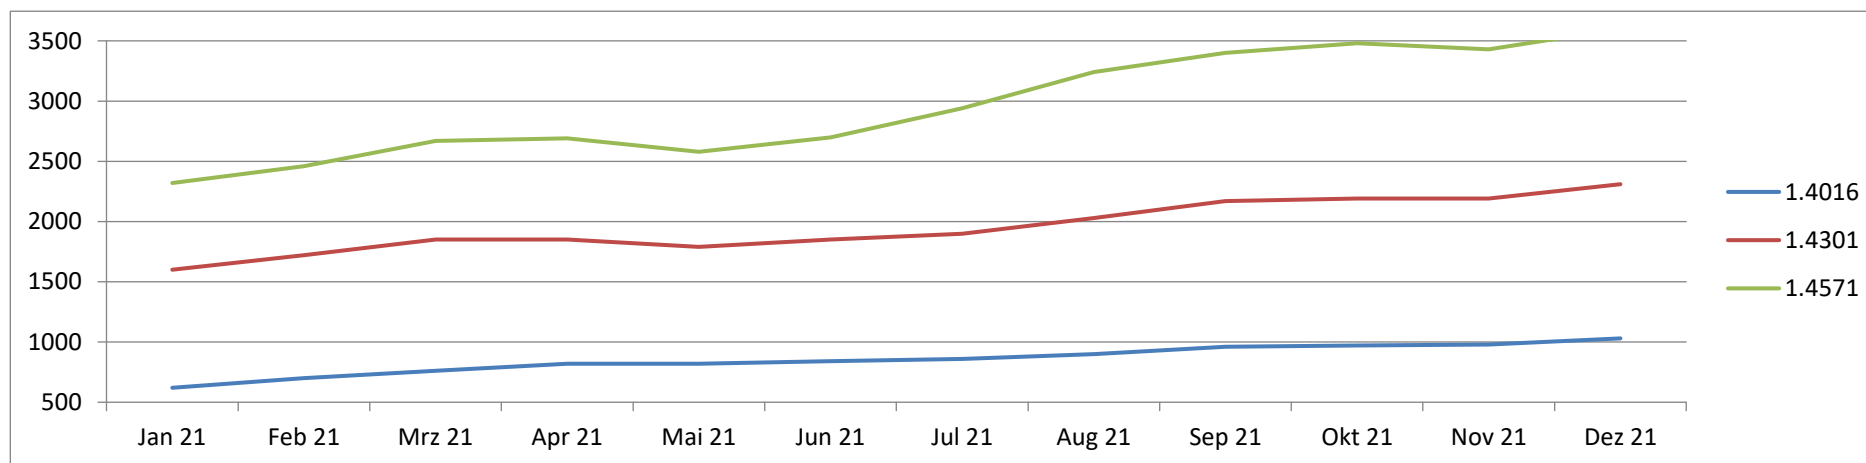

12 MONATS ENTWICKLUNG

Güte	Jan 21	Feb 21	Mrz 21	Apr 21	Mai 21	Jun 21	Jul 21	Aug 21	Sep 21	Okt 21	Nov 21	Dez 21
1.4016	620	700	760	820	820	840	860	900	960	970	980	1030
1.4301	1600	1720	1850	1850	1790	1850	1900	2030	2170	2190	2190	2310
1.4571	2320	2460	2670	2690	2580	2700	2940	3240	3400	3480	3430	3600