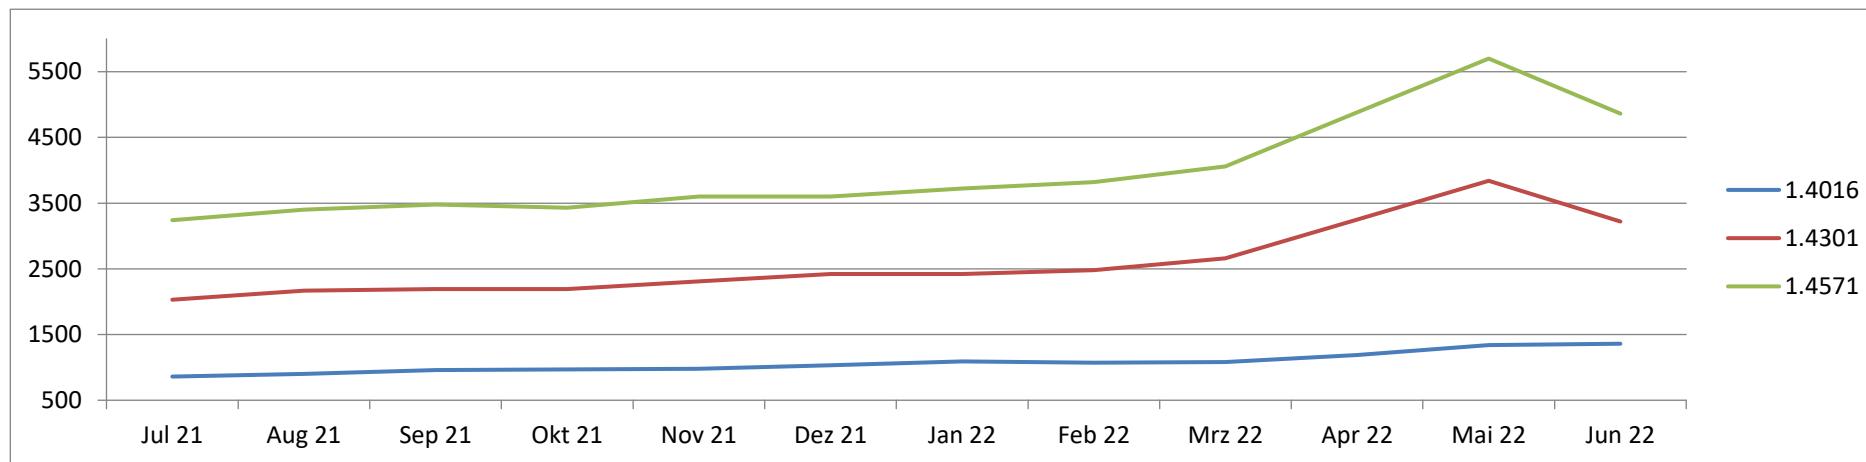

12 MONATS ENTWICKLUNG

Güte	Jul 21	Aug 21	Sep 21	Okt 21	Nov 21	Dez 21	Jan 22	Feb 22	Mrz 22	Apr 22	Mai 22	Jun 22
1.4016	860	900	960	970	980	1030	1090	1070	1080	1190	1340	1360
1.4301	2030	2170	2190	2190	2310	2420	2420	2480	2660	3250	3840	3220
1.4571	3240	3400	3480	3430	3600	3600	3720	3820	4060	4880	5700	4860